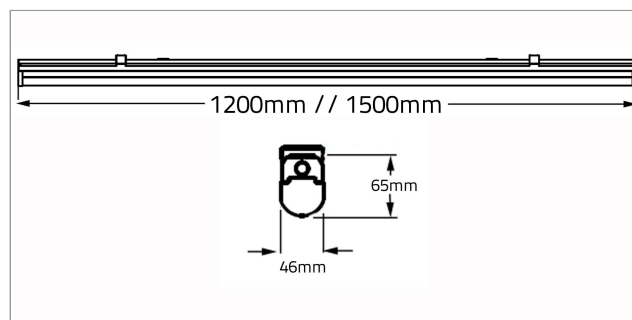

Gewährleistung/Warranty: 3 Jahre/Years

Abmessung dimensions	46 x 65 x 1500 mm
Gewicht weight	1,25 kg
Eingangsspannung input voltage	220 - 240 V AC
Energieverbrauch energy consumption	60 kWh / 1000h
LED Anzahl number of LEDs	216
Farbkonsistenz in Stufen colour consistency in levels	< 5 steps
Bemessungsspitzenlichtstärke rated maximum luminous intensity	1778 cd

Bestellübersicht / Order summary

Artikelnummer item number	141540600001
EAN-Code	4260374011835

Lichtverteilungskurve / Light distribution curve

Abbildung ähnlich / similar to illustration

Technische Daten / Technical data

Farbtemperatur colour temperature	4000 K
Nutzlichtstrom (lm) useful luminous flux	6.300 lm
Bemessungsnutzlichtstrom rated useful luminous flux	6.300 lm
Lumen pro Watt luminous flux per watt	105 lm / W
Leistungsaufnahme power consumption	60,0 W
Lebensdauer lifetime	> 50.000 h [L80,B10]
Farbwiedergabe CRI (Ra) colour Rendering Index CRI (Ra)	> 83
Nennabstrahlwinkel nominal beam angle	130°
Bemessungsabstrahlwinkel rated beam angle	130°
Energieeffizienzklasse energy efficiency class	A+
Abdeckung cover	diffus
Durchgangsverdrahtung through-wiring	möglich / possible
Lichtstromstabilität lumen maintenance	> 70 %
Leistungsfaktor power factor	> 0,90
Schaltzyklen bis zum Ausfall switching cycles before failure	> 500.000
Betriebstemperatur operating temperature	-10° bis +40°C
Lagertemperatur storing temperature	-30° bis +60°C
Schutzart protection class	IP20
Material material	Al + PC