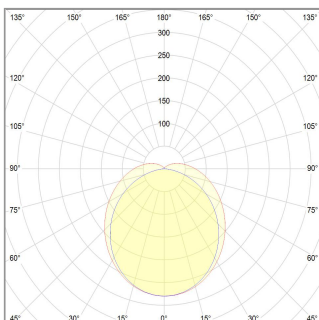

Gewährleistung/Warranty: 3 Jahre/Years

Abmessung dimensions	46 x 65 x 1500 mm
Gewicht weight	1,25 kg
Eingangsspannung input voltage	220 - 240 V AC
Energieverbrauch energy consumption	60 kWh / 1000h
LED Anzahl number of LEDs	216
Farbkonsistenz in Stufen colour consistency in levels	< 5 steps
Bemessungsspitzenlichtstärke rated maximum luminous intensity	1778 cd

Bestellübersicht / Order summary

Artikelnummer item number	141540600001
EAN-Code	4260374011835

Lichtverteilungskurve / Light distribution curve

Abbildung ähnlich / similar to illustration

Technische Daten / Technical data

Farbtemperatur colour temperature	4000 K
Nutzlichtstrom (lm) useful luminous flux	6.300 lm
Bemessungsnutzlichtstrom rated useful luminous flux	6.300 lm
Lumen pro Watt luminous flux per watt	105 lm / W
Leistungsaufnahme power consumption	60,0 W
Lebensdauer lifetime	> 50.000 h [L80,B10]
Farbwiedergabe CRI (Ra) colour Rendering Index CRI (Ra)	> 83
Nennabstrahlwinkel nominal beam angle	130°
Bemessungsabstrahlwinkel rated beam angle	130°
Energieeffizienzklasse energy efficiency class	A+
Abdeckung cover	diffus
Durchgangsverdrahtung through-wiring	möglich / possible
Lichtstromstabilität lumen maintenance	> 70 %
Leistungsfaktor power factor	> 0,90
Schaltzyklen bis zum Ausfall switching cycles before failure	> 500.000
Betriebstemperatur operating temperature	-10° bis +40°C
Lagertemperatur storing temperature	-30° bis +60°C
Schutzart protection class	IP20
Material material	Al + PC