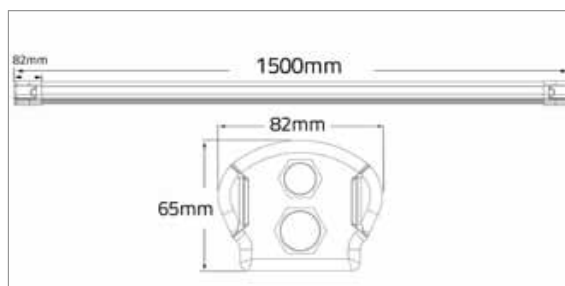

Abmessung dimensions	1500 x 82 x 65 mm
Gewicht weight	2,20 kg
Eingangsspannung input voltage	220 - 240V AC
Energieverbrauch energy consumption	55 kWh / 1000h
LED Anzahl number of LEDs	286
Farbkonsistenz in Stufen colour consistency in levels	< 5 steps
Bemessungsspitzenlichtstärke rated maximum luminous intensity	2328 cd

Technische Daten / Technical data

Farbtemperatur colour temperature	5000 K
Nutzlichtstrom (lm) useful luminous flux	7.600 lm
Bemessungsnutzlichtstrom rated useful luminous flux	7.600 lm
Lumen pro Watt luminous flux per watt	138 lm / W
Leistungsaufnahme power consumption	55,0 W
Lebensdauer lifetime	> 50.000 h
Farbwiedergabe CRI (Ra) colour Rendering Index CRI (Ra)	> 83
Nennabstrahlwinkel nominal beam angle	140°
Bemessungsabstrahlwinkel rated beam angle	140°
Energieeffizienzklasse energy efficiency class	A++
Abdeckung cover	diffus
Zündzeit in Sekunden starting time in seconds	< 0,4 s
Lichtstromstabilität lumen maintenance	> 70 %
Leistungsfaktor power factor	> 0,95
Schaltzyklen bis zum Ausfall switching cycles before failure	> 200.000
Betriebstemperatur operating temperature	-20° bis +50°C
Lagertemperatur storing temperature	-30° bis +60°C
Schutzart protection class	IP65
Material material	PC

Bestellübersicht / Order summary

Artikelnummer item number	111550550001
EAN-Code	4260374011804

Lichtverteilungskurve / Light distribution curve

Installation - Elektrischer Anschluß

Kabelanschluß

Belegung

- L1 Phase - Leuchtenanschluß / braune Leitung
- L2 Durchgangsverdrahtung 1 / graue Leitung
- L3 Durchgangsverdrahtung 2 / schwarze Leitung
- N / blaue Leitung
- PE / grün-gelbe Leitung