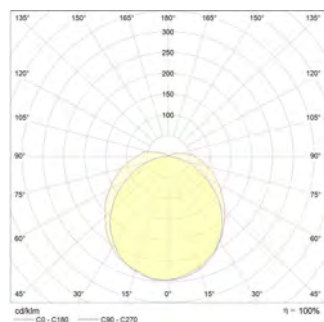

Abmessung dimensions	1500 x 82 x 65 mm
Gewicht weight	2,20 kg
Eingangsspannung input voltage	220 - 240V AC
Energieverbrauch energy consumption	55 kWh / 1000h
LED Anzahl number of LEDs	286
Farbkonsistenz in Stufen colour consistency in levels	< 5 steps
Bemessungsspitzenlichtstärke rated maximum luminous intensity	2328 cd

Technische Daten / Technical data

Farbtemperatur colour temperature	5000 K
Nutzlichtstrom (lm) useful luminous flux	7.600 lm
Bemessungsnutzlichtstrom rated useful luminous flux	7.600 lm
Lumen pro Watt luminous flux per watt	138 lm / W
Leistungsaufnahme power consumption	55,0 W
Lebensdauer lifetime	> 50.000 h
Farbwiedergabe CRI (Ra) colour Rendering Index CRI (Ra)	> 83
Nennabstrahlwinkel nominal beam angle	140°
Bemessungsabstrahlwinkel rated beam angle	140°
Energieeffizienzklasse energy efficiency class	A++
Abdeckung cover	diffus
Zündzeit in Sekunden starting time in seconds	< 0,4 s
Lichtstromstabilität lumen maintenance	> 70 %
Leistungsfaktor power factor	> 0,95
Schaltzyklen bis zum Ausfall switching cycles before failure	> 200.000
Betriebstemperatur operating temperature	-20° bis +50°C
Lagertemperatur storing temperature	-30° bis +60°C
Schutzart protection class	IP65
Material material	PC

Bestellübersicht / Order summary

Artikelnummer item number	111550550001
EAN-Code	4260374011804

Lichtverteilungskurve / Light distribution curve

Installation - Elektrischer Anschluß

Kabelanschluß

Belegung

- L1 Phase - Leuchtenanschluß / braune Leitung
- L2 Durchgangsverdrahtung 1 / graue Leitung
- L3 Durchgangsverdrahtung 2 / schwarze Leitung
- N / blaue Leitung
- PE / grün-gelbe Leitung