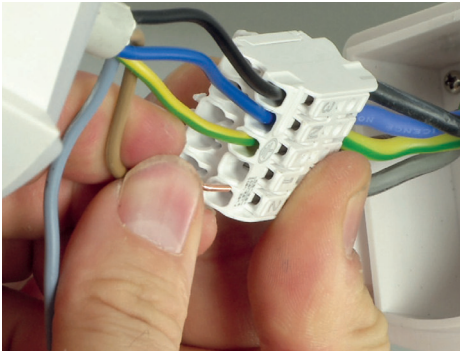

Bestellübersicht / Order summary

Artikelnummer item number	111550550001
EAN-Code	4260374011804

Lichtverteilungskurve / Light distribution curve

Installation - Elektrischer Anschluß

Kabelanschluß

Belegung

- L1 Phase - Leuchtenanschluß / braune Leitung
- L2 Durchgangsverdrahtung 1 / graue Leitung
- L3 Durchgangsverdrahtung 2 / schwarze Leitung
- N / blaue Leitung
- PE / grün-gelbe Leitung

Flansch+Kupplung (optional: steckbare Version)

Belegung