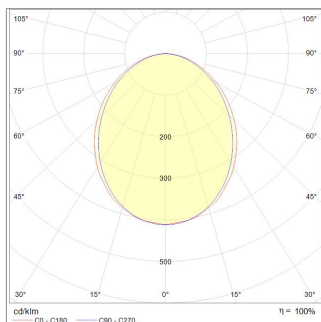

Gewährleistung/Warranty: 5 Jahre/Years

Abmessung dimensions	1215 x 150 x 82 mm
dimmbar dimmable	nein
Gewicht weight	2,65 kg
Energieverbrauch energy consumption	154 kWh / 1000h
Eingangsspannung input voltage	220 - 240 V AC
Farbkonsistenz in Stufen colour consistency in levels	< 5 steps
Zündzeit in Sekunden starting time in seconds	< 0,5 s

Technische Daten / Technical data

Farbtemperatur colour temperature	5000 K
Nutzlichtstrom (lm) useful luminous flux	21.000 lm
Bemessungsnutzlichtstrom rated useful luminous flux	21.000 lm
Lumen pro Watt luminous flux per watt	136 lm / W
Leistungsaufnahme power consumption	154,0 W
Lebensdauer lifetime	> 50.000 h
Farbwiedergabe CRI (Ra) colour Rendering Index CRI (Ra)	> 83
Nennabstrahlwinkel nominal beam angle	110°
Energieeffizienzklasse energy efficiency class	A++
Lichtstromstabilität lumen maintenance	> 80 %
Leistungsfaktor power factor	> 0,95
Schaltzyklen bis zum Ausfall switching cycles before failure	> 500.000
Betriebstemperatur operating temperature	-10° bis +50°C
Lagertemperatur storing temperature	-30° bis +60°C
Schutzart protection class	IP65
Material material	Al+PC

Bestellübersicht / Order summary

Artikelnummer item number	441250150020
EAN-Code	4260374013464

Lichtverteilungskurve / Light distribution curve

Abbildung ähnlich / similar to illustration