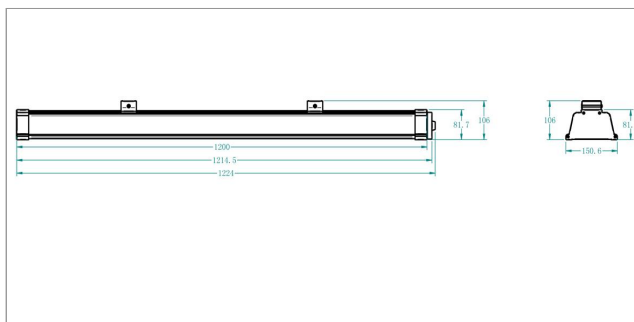

Lichtverteilungskurve / Light distribution curve

Abbildung ähnlich / similar to illustration