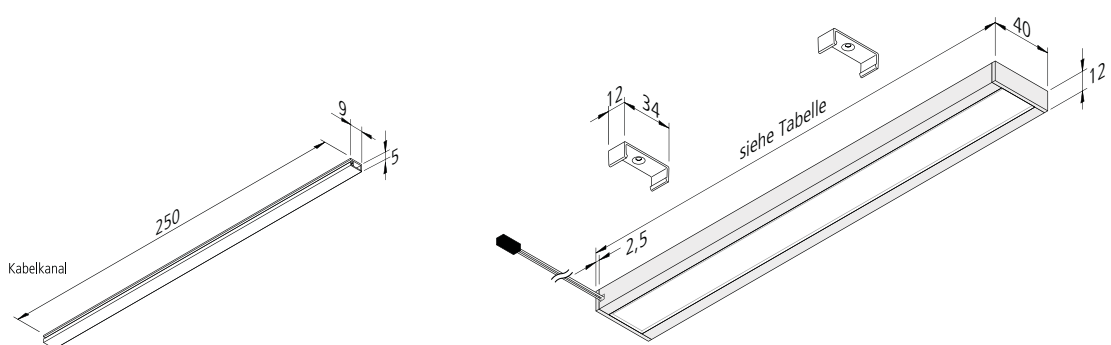

# Dynamic LED Top-Stick F

LED-Anbauleuchte mit einstellbarer Lichtfarbe

Neu

- Anschluss:** LED-Trafo DC 24 V
- Leuchtmittel:** extrem langlebige 100 mW LED, Ø Lebensdauer 30.000 Stunden
- Energieeffizienz:** LED 100 lm/W; Leuchte: **830 lm/m** (52 lm/W); diese Leuchte enthält eingebaute, nicht austauschbare LED-Lampen der Energieklasse A bis A++
- Farbwiedergabe:** Ra/CRI > 82
- Besonderheiten:** kein UV-Anteil im Licht; nur 12 mm Aufbauhöhe; alu eloxiert; keine sichtbaren Lichtpunkte; Lichtfarbe zwischen 2700 K (xw) und 5000 K (cw) einstellbar

		xw	nw	cw
0,5m	Ø 610	1848 lx	1980 lx	2116 lx
1,0m	Ø 1220	462 lx	495 lx	529 lx
1,5m	Ø 1830	205 lx	220 lx	235 lx
2,0m	Ø 2440	116 lx	124 lx	132 lx
2,5m	Ø 3050	74 lx	79 lx	85 lx

Artikel-Nr.	Bezeichnung	Abbildung	Hinweis	Gewicht ca.
610 018 441 01	Dynamic LED Top-Stick FK 450mm 6,8W		<ul style="list-style-type: none"> <li>• Lichtfarbe einstellbar zwischen ca. 2700 K und 5000 K</li> <li>• Anschlussleitung 2,5 m mit Dynamic-Stecker (Leitungsaustritt hinten)</li> <li>• Alu eloxiert</li> <li>• inkl. 250 mm Kabelkanal selbstklebend weiß (für mittige Montage)</li> <li>• weitere Versionen ab 10 Stück auf Anfrage</li> </ul>	225 g
610 018 442 01	Dynamic LED Top-Stick FK 600mm 9,5W			300 g
610 018 443 01	Dynamic LED Top-Stick FK 900mm 14,4W			430 g
610 018 444 01	Dynamic LED Top-Stick FK 1200mm 19,2W			560 g
Zubehör	LED Trafos 24V ab Seite 138 / Dynamic-Controller Seite 141			