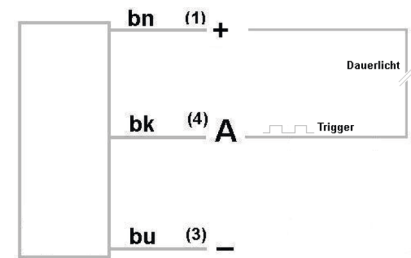

## Technische Daten | technical data

Betriebsspannung service voltage	24 VDC +/-10%
Farbtemperatur color temperature	weiss 5000K white 5000K
Farbwiedergabeindex color rendering index	85
Schock-/Schwingbeanspruchung Shock / vibration	30g / 10–55Hz, 1mm
Verpolungsschutz polarity protection	ja yes
Betriebstemperatur operating temperature	-25°C ... +50°C
Gehäusematerial casing material	Alu / silber eloxiert silver anodized
PWM Eingang PWM input	24 VDC bis 15kHz 24VDC up to 15kHz
Schutzart protection class	IP67

Befestigungskits erhältlich mounting kits available

**Seitenmaße** Gesamt Dicke 10 mm | Schubspalt 2 mm | Rückwand bis Spalt 5 mm

Produkt product	1	2	3	4
Leuchtfläche lighting area	222 x 32 mm	452 x 32 mm	672 x 32 mm	882 x 32 mm
Eigenstromaufnahme bei 24VDC power consumption at 24VDC	450 mA	900 mA	1350 mA	1800 mA
Leistungsaufnahme bei 24VDC input power at 24VDC	10,8 W	21,6 W	32,4 W	43,2 W
Beleuchtungsstärke bei 0,5m illumination value at 0,5m	2300 Lux	4000 Lux	5700 Lux	7400 Lux
Beleuchtungsstärke bei 1,0m illumination value at 1,0m	675 Lux	1170 Lux	1665 Lux	2165 Lux
Lichtstrom lighting current	1590 lm	2750 lm	3900 lm	5100 lm
Anschluss connection : 300mm Kabel Stecker M12 300mm pigtail connector M12	MB-250-W-KST4	MB-480-W-KST4	MB-700-W-KST4	MB-910-W-KST4
Anschluss connection : Kabel 3m cable 3m	MB-250-W-3m	MB-480-W-3m	MB-700-W-3m	MB-910-W-3m
	<b>110,- €</b>	<b>175,- €</b>	<b>260,- €</b>	<b>355,- €</b>