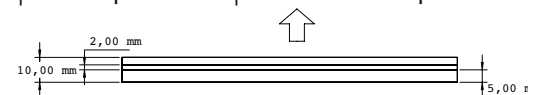

## Technische Daten | technical data

Betriebsspannung service voltage	24 VDC +/-10%
Farbtemperatur color temperature	weiss 5000K white 5000K
Farbwiedergabeindex color rendering index	85
Schock-/Schwingbeanspruchung Shock / vibration	30g / 10–55Hz, 1mm
Verpolungsschutz polarity protection	ja yes
Betriebstemperatur operating temperature	-25°C ... +50°C
Gehäusematerial casing material	Alu / silber eloxiert silver anodized
PWM Eingang PWM input	24 VDC bis 15kHz 24VDC up to 15kHz
Schutzart protection class	IP67

Befestigungskits erhältlich mounting kits available

**Seitenmaße** Gesamt Dicke 10 mm | Schubspalt 2 mm | Rückwand bis Spalt 5 mm

Produkt product	1	2	3	4
Leuchtfläche lighting area	222 x 32 mm	452 x 32 mm	672 x 32 mm	882 x 32 mm
Eigenstromaufnahme bei 24VDC power consumption at 24VDC	450 mA	900 mA	1350 mA	1800 mA
Leistungsaufnahme bei 24VDC input power at 24VDC	10,8 W	21,6 W	32,4 W	43,2 W
Beleuchtungsstärke bei 0,5m illumination value at 0,5m	2300 Lux	4000 Lux	5700 Lux	7400 Lux
Beleuchtungsstärke bei 1,0m illumination value at 1,0m	675 Lux	1170 Lux	1665 Lux	2165 Lux
Lichtstrom lighting current	1590 lm	2750 lm	3900 lm	5100 lm
Anschluss connection : 300mm Kabel Stecker M12 300mm pigtail connector M12	MB-250-W-KST4	MB-480-W-KST4	MB-700-W-KST4	MB-910-W-KST4
Anschluss connection : Kabel 3m cable 3m	MB-250-W-3m	MB-480-W-3m	MB-700-W-3m	MB-910-W-3m
	<b>110,- €</b>	<b>175,- €</b>	<b>260,- €</b>	<b>355,- €</b>