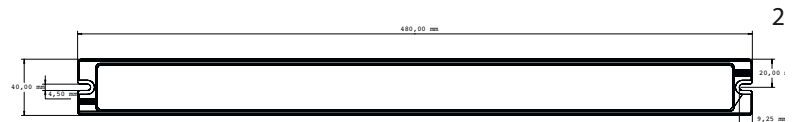

## **Serie MB**

**4 Größen, robust, besonders hell, dimmbar, leichte Montage**  
**4 sizes, robust, particularly light, dimmable, easy assembly**

Die Maschinenbeleuchtungen der Serie MB zeichnen sich durch Ihre robuste Bauweise und ihren hervorragenden technischen Eigenschaften aus. Die aussergewöhnlich hohe Anzahl der verbauten LEDs erzeugen eine homogene Lichtausbeute bei 156 Lumen/Watt, verhindern aber gleichzeitig einen Mehrfachschatten. Der PWM Eingang ermöglicht das dimmen und schalten der Lampe.

## Technische Daten | technical data

Betriebsspannung service voltage	24 VDC +/-10%
Farbtemperatur color temperature	weiss 5000K white 5000K
Farbwiedergabeindex color rendering index	85
Schock-/Schwingbeanspruchung Shock / vibration	30g / 10–55Hz, 1mm
Verpolungsschutz polarity protection	ja yes
Betriebstemperatur operating temperature	-25°C ... +50°C
Gehäusematerial casing material	Alu / silber eloxiert silver anodized
PWM Eingang PWM input	24 VDC bis 15kHz 24VDC up to 15kHz
Schutzart protection class	IP67

Befestigungskits erhältlich mounting kits available

**Seitenmaße** Gesamt Dicke 10 mm | Schubspalt 2 mm | Rückwand bis Spalt 5 mm

Produkt product	1	2	3	4
Leuchtfläche lighting area	222 x 32 mm	452 x 32 mm	672 x 32 mm	882 x 32 mm
Eigenstromaufnahme bei 24VDC power consumption at 24VDC	450 mA	900 mA	1350 mA	1800 mA
Leistungsaufnahme bei 24VDC input power at 24VDC	10,8 W	21,6 W	32,4 W	43,2 W
Beleuchtungsstärke bei 0,5m illumination value at 0,5m	2300 Lux	4000 Lux	5700 Lux	7400 Lux
Beleuchtungsstärke bei 1,0m illumination value at 1,0m	675 Lux	1170 Lux	1665 Lux	2165 Lux
Lichtstrom lighting current	1590 lm	2750 lm	3900 lm	5100 lm
Anschluss connection : 300mm Kabel Stecker M12 300mm pigtail connector M12	MB-250-W-KST4	MB-480-W-KST4	MB-700-W-KST4	MB-910-W-KST4
Anschluss connection : Kabel 3m cable 3m	MB-250-W-3m	MB-480-W-3m	MB-700-W-3m	MB-910-W-3m
	<b>110,- €</b>	<b>175,- €</b>	<b>260,- €</b>	<b>355,- €</b>