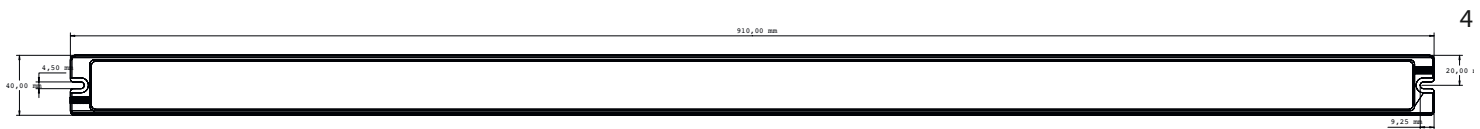

## **Serie MB**

**4 Größen, robust, besonders hell, dimmbar, leichte Montage**  
**4 sizes, robust, particularly light, dimmable, easy assembly**

Die Maschinenbeleuchtungen der Serie MB zeichnen sich durch Ihre robuste Bauweise und ihren hervorragenden technischen Eigenschaften aus. Die aussergewöhnlich hohe Anzahl der verbauten LEDs erzeugen eine homogene Lichtausbeute bei 156 Lumen/Watt, verhindern aber gleichzeitig einen Mehrfachschatten. Der PWM Eingang ermöglicht das dimmen und schalten der Lampe.

## Technische Daten | technical data

Betriebsspannung service voltage	24 VDC +/-10%
Farbtemperatur color temperature	weiss 5000K white 5000K
Farbwiedergabeindex color rendering index	85
Schock-/Schwingbeanspruchung Shock / vibration	30g / 10–55Hz, 1mm
Verpolungsschutz polarity protection	ja yes
Betriebstemperatur operating temperature	-25°C ... +50°C
Gehäusematerial casing material	Alu / silber eloxiert silver anodized
PWM Eingang PWM input	24 VDC bis 15kHz 24VDC up to 15kHz
Schutzart protection class	IP67

Befestigungskits erhältlich mounting kits available

**Seitenmaße** Gesamt Dicke 10 mm | Schubspalt 2 mm | Rückwand bis Spalt 5 mm

Produkt product	1	2	3	4
Leuchtfläche lighting area	222 x 32 mm	452 x 32 mm	672 x 32 mm	882 x 32 mm
Eigenstromaufnahme bei 24VDC power consumption at 24VDC	450 mA	900 mA	1350 mA	1800 mA
Leistungsaufnahme bei 24VDC input power at 24VDC	10,8 W	21,6 W	32,4 W	43,2 W
Beleuchtungsstärke bei 0,5m illumination value at 0,5m	2300 Lux	4000 Lux	5700 Lux	7400 Lux
Beleuchtungsstärke bei 1,0m illumination value at 1,0m	675 Lux	1170 Lux	1665 Lux	2165 Lux
Lichtstrom lighting current	1590 lm	2750 lm	3900 lm	5100 lm
Anschluss connection : 300mm Kabel Stecker M12 300mm pigtail connector M12	MB-250-W-KST4	MB-480-W-KST4	MB-700-W-KST4	MB-910-W-KST4
Anschluss connection : Kabel 3m cable 3m	MB-250-W-3m	MB-480-W-3m	MB-700-W-3m	MB-910-W-3m
	<b>110,- €</b>	<b>175,- €</b>	<b>260,- €</b>	<b>355,- €</b>