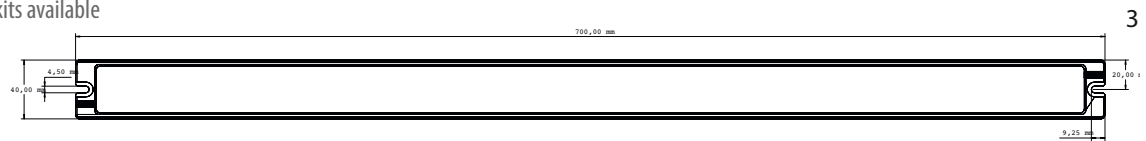

## **Serie MB**

**4 Größen, robust, besonders hell, dimmbar, leichte Montage**  
**4 sizes, robust, particularly light, dimmable, easy assembly**

Die Maschinenbeleuchtungen der Serie MB zeichnen sich durch Ihre robuste Bauweise und ihren hervorragenden technischen Eigenschaften aus. Die aussergewöhnlich hohe Anzahl der verbauten LEDs erzeugen eine homogene Lichtausbeute bei 156 Lumen/Watt, verhindern aber gleichzeitig einen Mehrfachschatten. Der PWM Eingang ermöglicht das dimmen und schalten der Lampe.

## Technische Daten | technical data

Betriebsspannung service voltage	24 VDC +/-10%
Farbtemperatur color temperature	weiss 5000K white 5000K
Farbwiedergabeindex color rendering index	85
Schock-/Schwingbeanspruchung Shock / vibration	30g / 10–55Hz, 1mm
Verpolungsschutz polarity protection	ja yes
Betriebstemperatur operating temperature	-25°C ... +50°C
Gehäusematerial casing material	Alu / silber eloxiert silver anodized
PWM Eingang PWM input	24 VDC bis 15kHz 24VDC up to 15kHz
Schutzart protection class	IP67

Befestigungskits erhältlich mounting kits available

**Seitenmaße** Gesamt Dicke 10 mm | Schubspalt 2 mm | Rückwand bis Spalt 5 mm

Produkt product	1	2	3	4
Leuchtfläche lighting area	222 x 32 mm	452 x 32 mm	672 x 32 mm	882 x 32 mm
Eigenstromaufnahme bei 24VDC power consumption at 24VDC	450 mA	900 mA	1350 mA	1800 mA
Leistungsaufnahme bei 24VDC input power at 24VDC	10,8 W	21,6 W	32,4 W	43,2 W
Beleuchtungsstärke bei 0,5m illumination value at 0,5m	2300 Lux	4000 Lux	5700 Lux	7400 Lux
Beleuchtungsstärke bei 1,0m illumination value at 1,0m	675 Lux	1170 Lux	1665 Lux	2165 Lux
Lichtstrom lighting current	1590 lm	2750 lm	3900 lm	5100 lm
Anschluss connection : 300mm Kabel Stecker M12 300mm pigtail connector M12	MB-250-W-KST4	MB-480-W-KST4	MB-700-W-KST4	MB-910-W-KST4
Anschluss connection : Kabel 3m cable 3m	MB-250-W-3m	MB-480-W-3m	MB-700-W-3m	MB-910-W-3m
	<b>110,- €</b>	<b>175,- €</b>	<b>260,- €</b>	<b>355,- €</b>