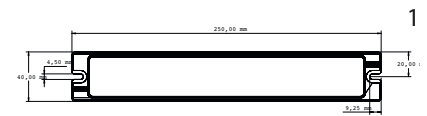

## **Serie MB**

**4 Größen, robust, besonders hell, dimmbar, leichte Montage**  
**4 sizes, robust, particularly light, dimmable, easy assembly**

Die Maschinenbeleuchtungen der Serie MB zeichnen sich durch Ihre robuste Bauweise und ihren hervorragenden technischen Eigenschaften aus. Die aussergewöhnlich hohe Anzahl der verbauten LEDs erzeugen eine homogene Lichtausbeute bei 156 Lumen/Watt, verhindern aber gleichzeitig einen Mehrfachschatten. Der PWM Eingang ermöglicht das dimmen und schalten der Lampe.

## Technische Daten | technical data

Betriebsspannung service voltage	24 VDC +/-10%
Farbtemperatur color temperature	weiss 5000K white 5000K
Farbwiedergabeindex color rendering index	85
Schock-/Schwingbeanspruchung Shock / vibration	30g / 10–55Hz, 1mm
Verpolungsschutz polarity protection	ja yes
Betriebstemperatur operating temperature	-25°C ... +50°C
Gehäusematerial casing material	Alu / silber eloxiert silver anodized
PWM Eingang PWM input	24 VDC bis 15kHz 24VDC up to 15kHz
Schutzart protection class	IP67

Befestigungskits erhältlich mounting kits available

**Seitenmaße** Gesamt Dicke 10 mm | Schubspalt 2 mm | Rückwand bis Spalt 5 mm

Produkt product	1	2	3	4
Leuchtfläche lighting area	222 x 32 mm	452 x 32 mm	672 x 32 mm	882 x 32 mm
Eigenstromaufnahme bei 24VDC power consumption at 24VDC	450 mA	900 mA	1350 mA	1800 mA
Leistungsaufnahme bei 24VDC input power at 24VDC	10,8 W	21,6 W	32,4 W	43,2 W
Beleuchtungsstärke bei 0,5m illumination value at 0,5m	2300 Lux	4000 Lux	5700 Lux	7400 Lux
Beleuchtungsstärke bei 1,0m illumination value at 1,0m	675 Lux	1170 Lux	1665 Lux	2165 Lux
Lichtstrom lighting current	1590 lm	2750 lm	3900 lm	5100 lm
Anschluss connection : 300mm Kabel Stecker M12 300mm pigtail connector M12	MB-250-W-KST4	MB-480-W-KST4	MB-700-W-KST4	MB-910-W-KST4
Anschluss connection : Kabel 3m cable 3m	MB-250-W-3m	MB-480-W-3m	MB-700-W-3m	MB-910-W-3m
	<b>110,- €</b>	<b>175,- €</b>	<b>260,- €</b>	<b>355,- €</b>