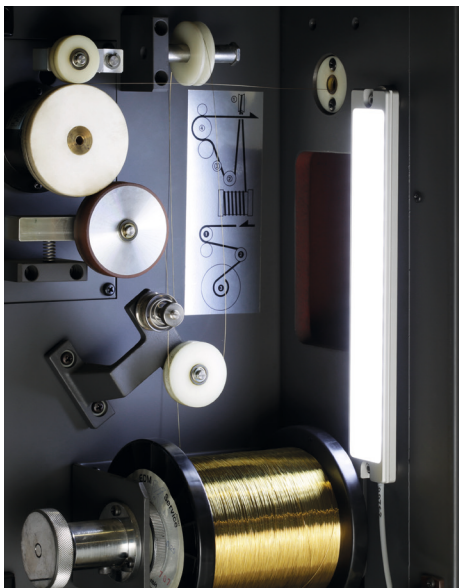

**Maschinenbeleuchtung | machine lightning**

## **Serie MB**

**4 Größen, robust, besonders hell, dimmbar, leichte Montage**  
**4 sizes, robust, particularly light, dimmable, easy assembly**

Die Maschinenbeleuchtungen der Serie MB zeichnen sich durch Ihre robuste Bauweise und ihren hervorragenden technischen Eigenschaften aus. Die aussergewöhnlich hohe Anzahl der verbauten LEDs erzeugen eine homogene Lichtausbeute bei 156 Lumen/Watt, verhindern aber gleichzeitig einen Mehrfachschatten. Der PWM Eingang ermöglicht das dimmen und schalten der Lampe.

The machine lights of the MB series are characterized by their robust construction and their outstanding technical characteristics. The exceptionally high number of builtin LEDs produce a homogeneous light output at 156 lumens / watt, but at the same time prevent multiple shadows. The PWM input allows the dimming and switching of the lamp.

Befestigungskits erhältlich mounting kits available

**Seitenmaße** Gesamt Dicke 10 mm | Schubspalt 2 mm | Rückwand bis Spalt 5 mm

Produkt product	1	2	3	4
Leuchtfläche lighting area	222 x 32 mm	452 x 32 mm	672 x 32 mm	882 x 32 mm
Eigenstromaufnahme bei 24VDC power consumption at 24VDC	450 mA	900 mA	1350 mA	1800 mA
Leistungsaufnahme bei 24VDC input power at 24VDC	10,8 W	21,6 W	32,4 W	43,2 W
Beleuchtungsstärke bei 0,5m illumination value at 0,5m	2300 Lux	4000 Lux	5700 Lux	7400 Lux
Beleuchtungsstärke bei 1,0m illumination value at 1,0m	675 Lux	1170 Lux	1665 Lux	2165 Lux
Lichtstrom lighting current	1590 lm	2750 lm	3900 lm	5100 lm
Anschluss connection : 300mm Kabel Stecker M12 300mm pigtail connector M12	MB-250-W-KST4	MB-480-W-KST4	MB-700-W-KST4	MB-910-W-KST4
Anschluss connection : Kabel 3m cable 3m	MB-250-W-3m	MB-480-W-3m	MB-700-W-3m	MB-910-W-3m
	<b>110,- €</b>	<b>175,- €</b>	<b>260,- €</b>	<b>355,- €</b>