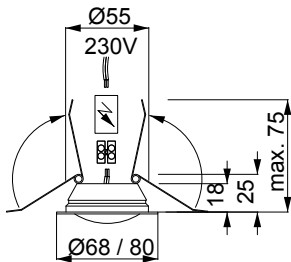

230 VOLT

MIMIX®

EINBAUSTRAHLER DOWNLIGHT

Einbaustrahler in 2 Größen, Leuchtkopf mit Glaslinsenoptik, passend zu Einbaugehäuse „Kaiser KompaX2“

downlight in 2 sizes, lamp head with glass lense optics, fitting to installation box „Kaiser KompaX2“

Systemleistung <i>system power</i>	4.5 W
Farbtemperatur <i>colour temperature</i>	2.700 K
Lichtstrom <i>luminous flux</i>	380 lm
Abstrahlwinkel <i>beam angle</i>	90°
Steuerung <i>control</i>	Phase <i>phase</i>
Netzteil <i>power supply</i>	nicht erforderlich <i>not necessary</i>
Betriebstemperatur <i>operating temperature:</i>	-25°C...+50°C

M-ES-Ø80-KA

M-ES-Ø68-KW

Art.-Nr.

M-ES-Ø68- Strahler in Ø 68 mm downlight in Ø 68 mm

M-ES-Ø80- Strahler in Ø 80 mm downlight in Ø 80 mm

► KA = Kopf Aluminium *head aluminium* | KW = Kopf weiß *head white*

less'n'more@ gmbh