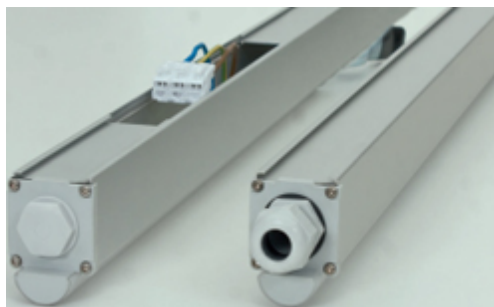

MoriX

LED Einzelleuchten

MoriX IP66

Feuchtraumleuchte, perfekt für Innenbereiche, Parkhäuser, Flure, Lager, Sanitärräume und Nischen.

Feuchtraumleuchte, perfekt für Außenbereiche von Parkhäusern, Waschplätze, Schleppdächer und Kühlräume.

Montage

für Wand und Decke mit beiliegenden Befestigungsschienen
optional an Ketten, Drahtseilen oder Rasterdecken

Technische Daten

28W/4000Lumen oder 56W/8000Lumen
40 x 60 x 760mm / 1.500mm
220...240V 50...60Hz (3/N 380V)
50.000h, L80 / B10
4.000K / 5.000K
CRI / Ra > 80 neutralweiß
Klemmraum / steckbar
IP66
dimmbar DALI (optional)