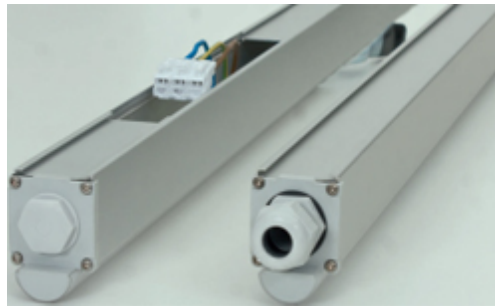

MoriX

LED Einzelleuchten

MoriX IP66

Feuchtraumleuchte, perfekt für Innenbereiche, Parkhäuser, Flure, Lager, Sanitärräume und Nischen.

Feuchtraumleuchte, perfekt für Außenbereiche von Parkhäusern, Waschplätze, Schleppdächer und Kühlräume.

Montage

für Wand und Decke mit beiliegenden Befestigungsschienen
optional an Ketten, Drahtseilen oder Rasterdecken

Technische Daten

26W/4000Lumen oder 52W/8000Lumen
40 x 60 x 760mm / 1.500mm
220...240V 50...60Hz (3/N 380V)
50.000h, L80 / B10
4.000K / 5.000K
CRI / Ra > 80 neutralweiß
Klemmraum / steckbar
IP66
dimmbar DALI (optional)