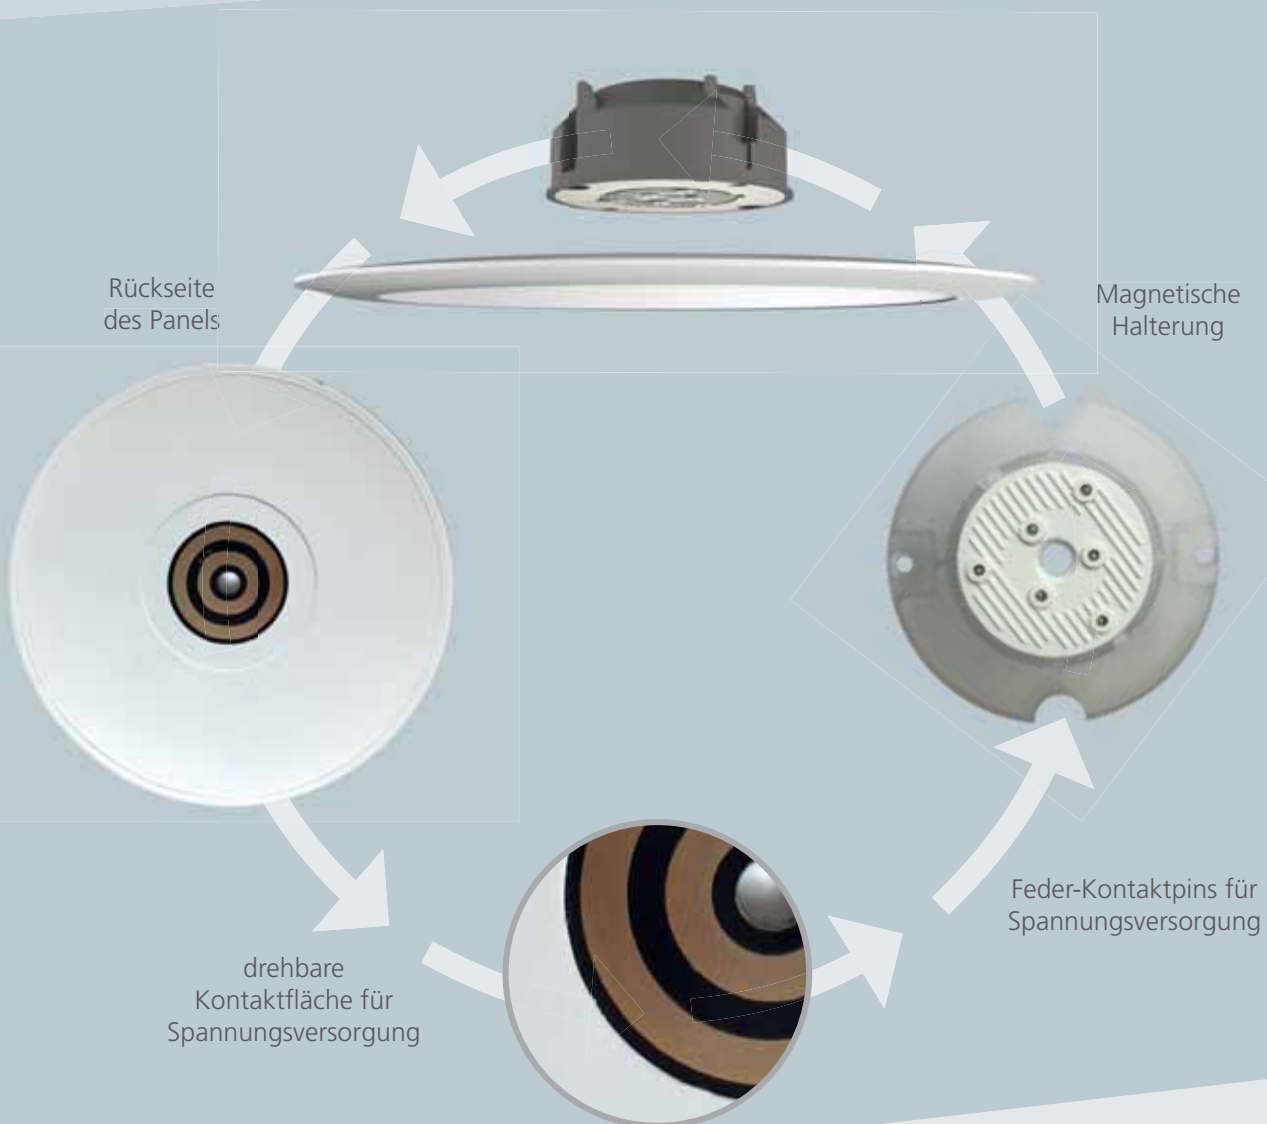

iLED

WIR ERLEUCHTEN
DIE WELT!

ROPAG

PLANO LED PANEL

Unser Plano ist ein einzigartiges LED Panel mit ultraflachem Design und brandneuer Technologie. Das Plano LED Panel ist in zwei Größen erhältlich. Für die Montage muss lediglich ein 68er Wand- oder Deckenausschnitt vorgenommen werden. Der Halter wird einfach in einer handelsüblichen Holraumdose montiert (nicht im Liefer-

umfang enthalten). Nun wird das Panel über zwei starke Magnete, die jeweils im Halter und Panel untergebracht sind, gehalten. Es kann jederzeit einfach und komfortabel ohne Einsatz von Werkzeug abgenommen werden. Beim Reinigen oder aber auch bei Renovierungsarbeiten ist es ein erheblicher Vorteil.

ab Juni 2017 erhältlich!

PLANO 10 – 10W

Art.-Nr.: PA-013610-NW neutralweiß ~4.000 K 800 lm
 Art.-Nr.: PA-013610-WW warmweiß ~3.000 K 760 lm

IP 20		0,08 kg	120°	30.000 h	0 sec.	135 x 8 mm
CRI 80						

A

Stückpreis
59,90 €
 zzgl. MwSt.
 abzgl. Kundenrabatt