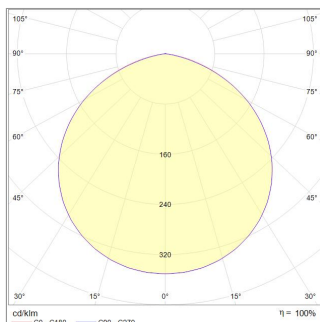

Bestellübersicht / Order summary

Artikelnummer item number	435011100030
EAN-Code	4260374013709

Lichtverteilungskurve / Light distribution curve

Technische Daten / Technical data

Farbtemperatur colour temperature	5000 K
Nutzlichtstrom (lm) useful luminous flux	14.300 lm
Bemessungsnutzlichtstrom rated useful luminous flux	14.300 lm
Lumen pro Watt luminous flux per watt	143 lm / W
Leistungsaufnahme power consumption	100,0 W
Lebensdauer lifetime	> 50.000 h [L80,B10]
Farbwiedergabe CRI (Ra) colour Rendering Index CRI (Ra)	> 80
Nennabstrahlwinkel nominal beam angle	110°
Energieeffizienzklasse energy efficiency class	A++
Lichtstromstabilität lumen maintenance	> 80 %
Leistungsfaktor power factor	> 0,95
Schaltzyklen bis zum Ausfall switching cycles before failure	> 500.000
Betriebstemperatur operating temperature	-30° bis +45°C
Lagertemperatur storing temperature	-30° bis +60°C
Schutzart protection class	IP65
Material material	Aluminiumdruckguss + PC

Bestellübersicht / Order summary

Artikelnummer item number	435011150031
EAN-Code	4260374013716

Lichtverteilungskurve / Light distribution curve

Technische Daten / Technical data

Farbtemperatur colour temperature	5000 K
Nutzlichtstrom (lm) useful luminous flux	21.400 lm
Bemessungsnutzlichtstrom rated useful luminous flux	21.400 lm
Lumen pro Watt luminous flux per watt	143 lm / W
Leistungsaufnahme power consumption	150,0 W
Lebensdauer lifetime	> 50.000 h [L80,B10]
Farbwiedergabe CRI (Ra) colour Rendering Index CRI (Ra)	> 80
Nennabstrahlwinkel nominal beam angle	110°
Energieeffizienzklasse energy efficiency class	A++
Lichtstromstabilität lumen maintenance	> 80 %
Leistungsfaktor power factor	> 0,95
Schaltzyklen bis zum Ausfall switching cycles before failure	> 500.000
Betriebstemperatur operating temperature	-30° bis +45°C
Lagertemperatur storing temperature	-30° bis +60°C
Schutzart protection class	IP65
Material material	Aluminiumdruckguss + PC