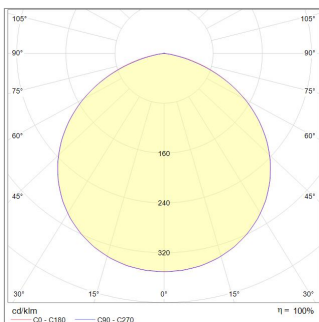

Bestellübersicht / Order summary

Artikelnummer item number	435011150031
EAN-Code	4260374013716

Lichtverteilungskurve / Light distribution curve

Technische Daten / Technical data

Farbtemperatur colour temperature	5000 K
Nutzlichtstrom (lm) useful luminous flux	21.400 lm
Bemessungsnutzlichtstrom rated useful luminous flux	21.400 lm
Lumen pro Watt luminous flux per watt	143 lm / W
Leistungsaufnahme power consumption	150,0 W
Lebensdauer lifetime	> 50.000 h [L80,B10]
Farbwiedergabe CRI (Ra) colour Rendering Index CRI (Ra)	> 80
Nennabstrahlwinkel nominal beam angle	110°
Energieeffizienzklasse energy efficiency class	A++
Lichtstromstabilität lumen maintenance	> 80 %
Leistungsfaktor power factor	> 0,95
Schaltzyklen bis zum Ausfall switching cycles before failure	> 500.000
Betriebstemperatur operating temperature	-30° bis +45°C
Lagertemperatur storing temperature	-30° bis +60°C
Schutzart protection class	IP65
Material material	Aluminiumdruckguss + PC

Bestellübersicht / Order summary

Artikelnummer item number	435011230032
EAN-Code	4260374013723

Lichtverteilungskurve / Light distribution curve

Abbildung ähnlich / similar to illustration

Technische Daten / Technical data

Farbtemperatur colour temperature	5000 K
Nutzlichtstrom (lm) useful luminous flux	32.300 lm
Bemessungsnutzlichtstrom rated useful luminous flux	32.300 lm
Lumen pro Watt luminous flux per watt	140 lm / W
Leistungsaufnahme power consumption	230,0 W
Lebensdauer lifetime	> 50.000 h [L80,B10]
Farbwiedergabe CRI (Ra) colour Rendering Index CRI (Ra)	> 80
Nennabstrahlwinkel nominal beam angle	110°
Energieeffizienzklasse energy efficiency class	A++
Lichtstromstabilität lumen maintenance	> 80 %
Leistungsfaktor power factor	> 0,95
Schaltzyklen bis zum Ausfall switching cycles before failure	> 500.000
Betriebstemperatur operating temperature	-30° bis +45°C
Lagertemperatur storing temperature	-30° bis +60°C
Schutzart protection class	IP65
Material material	Aluminiumdruckguss + PC