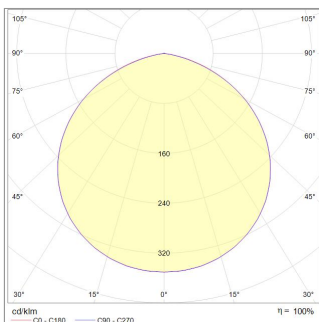

Bestellübersicht / Order summary

Artikelnummer item number	435011100030
EAN-Code	4260374013709

Lichtverteilungskurve / Light distribution curve

Technische Daten / Technical data

Farbtemperatur colour temperature	5000 K
Nutzlichtstrom (lm) useful luminous flux	14.300 lm
Bemessungsnutzlichtstrom rated useful luminous flux	14.300 lm
Lumen pro Watt luminous flux per watt	143 lm / W
Leistungsaufnahme power consumption	100,0 W
Lebensdauer lifetime	> 50.000 h [L80,B10]
Farbwiedergabe CRI (Ra) colour Rendering Index CRI (Ra)	> 80
Nennabstrahlwinkel nominal beam angle	110°
Energieeffizienzklasse energy efficiency class	A++
Lichtstromstabilität lumen maintenance	> 80 %
Leistungsfaktor power factor	> 0,95
Schaltzyklen bis zum Ausfall switching cycles before failure	> 500.000
Betriebstemperatur operating temperature	-30° bis +45°C
Lagertemperatur storing temperature	-30° bis +60°C
Schutzart protection class	IP65
Material material	Aluminiumdruckguss + PC

Bestellübersicht / Order summary

Artikelnummer item number	435011150031
EAN-Code	4260374013716

Lichtverteilungskurve / Light distribution curve

Technische Daten / Technical data

Farbtemperatur colour temperature	5000 K
Nutzlichtstrom (lm) useful luminous flux	21.400 lm
Bemessungsnutzlichtstrom rated useful luminous flux	21.400 lm
Lumen pro Watt luminous flux per watt	143 lm / W
Leistungsaufnahme power consumption	150,0 W
Lebensdauer lifetime	> 50.000 h [L80,B10]
Farbwiedergabe CRI (Ra) colour Rendering Index CRI (Ra)	> 80
Nennabstrahlwinkel nominal beam angle	110°
Energieeffizienzklasse energy efficiency class	A++
Lichtstromstabilität lumen maintenance	> 80 %
Leistungsfaktor power factor	> 0,95
Schaltzyklen bis zum Ausfall switching cycles before failure	> 500.000
Betriebstemperatur operating temperature	-30° bis +45°C
Lagertemperatur storing temperature	-30° bis +60°C
Schutzart protection class	IP65
Material material	Aluminiumdruckguss + PC