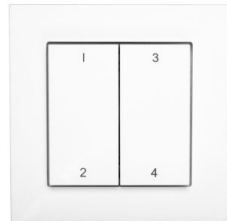

VARIANTEN

- Einzelwippe
- Doppelwippe
- Individuelle Bedruckung (Zahlen, Buchstaben, Sondersymbole)

Das Produkt kann in [Rahmenprogramme](#) anderer Hersteller eingesetzt werden, die sich für Einsätze von 55 x 55 mm eignen.

ABMESSUNGEN

85 x 85 x 15 mm

KANÄLE

2 oder 4 (Einzel- oder Doppelwippe)

Casambi Schaltbox Switch 55

Mehr Komfort und Sicherheit – ohne Kabel und ohne Batterie.

Zahlen

Lassen Sie die Taster mit Zahlen bedrucken.