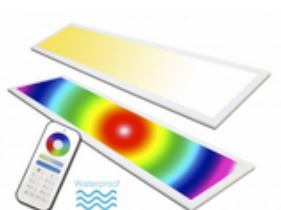

LED Panel RGB+CCT wasserdicht IP65

**LED Panel RGB+CCT Wasserdicht IP65 18 Watt
PowerPlus warmweiß bis kaltweiß dimmbar und alle 16
Mio. Farben mit Fernbedienung**

RGB CCT 30x30cm Panel IP65 mit Fernbedienung in weiss
18 Watt Powerplus 16 Mio Farben
kaltweiss / warmweiss dimmbar
Komplettset mit Fernbedienung

**LED Panel RGB+CCT wasserdicht 60x30 PowerPlus 24
Watt warmweiß bis kaltweiß dimmbar und alle 16 Mio.
Farben mit Fernbedienung**

RGB CCT IP65 60x30cm Panel mit Fernbedienung in weiss
24 Watt Powerplus 16 Mio Farben
kaltweiss / warmweiss dimmbar
Komplettset mit Fernbedienung und Trafo

**LED Panel RGB 120x30 plus WW+CW 36 Watt
wasserdicht warmweiß bis kaltweiß dimmbar und alle
RGB Farben mit Fernbedienung**

CCT + RGB LED Panel 12030-36W IP65 Leistung: 36 Watt
Lichtfarbe CCT: 2800-6500 Kelvin und alle RGB
Lichtleistung: 2900 Lumen
Spannung: 85-265V~AC
Bedienung: Touch Fernbedienung
Schutzart: IP65 Verschiedene Lichtfarbenspiele

**LED Panel RGB+CCT 120x30 plus WW+CW 60 Watt
wasserdicht IP65 mit Fernbedienung dimmbar**

RGB CCT LED Panel mit Fernbedienung Leistung: 60 Watt
Lichtfarbe CCT: 2800-6500 Kelvin und alle RGB
Lichtleistung: 4860 Lumen
Lichtleiter: Optisches Kunstglas mit Laserreflektoren
Bedienung: Funkfernbedienung
Schutzart: IP65