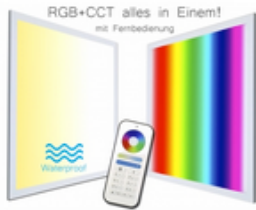

LED Panel RGB+CCT wasserdicht IP65

LED Panel RGB + CCT 60x60 IP65 WhiteRainbowplus
36 Watt dimmbar und alle RGB Farben mit Fernbedienung flimmerfrei

LED Panel WhiteRAINBOW Leistung: 36 Watt
Lichtfarbe CCT: 2700-6500 Kelvin und alle RGB Farben
Lichtleistung: 2960 Lumen
Lichtleiter: Optisches Kunstglas mit Laserreflektoren
Bedienung: Funk-Fernbedienung 2,4GHz
Schutzart: IP65

LED Panel RGB+CCT 120x60 plus WW+CW 60 Watt
dimmbar und alle RGB Farben IP65 wasserdicht