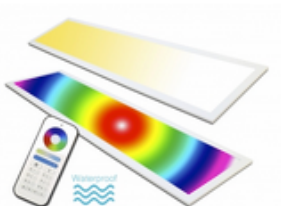

LED Panel RGB+CCT wasserdicht IP65

**LED Panel RGB+CCT Wasserdicht IP65 18 Watt
PowerPlus warmweiß bis kaltweiß dimmbar und alle 16
Mio. Farben mit Fernbedienung**

RGB CCT 30x30cm Panel IP65 mit Fernbedienung in weiss
18 Watt Powerplus 16 Mio Farben
kaltweiss / warmweiss dimmbar
Komplettset mit Fernbedienung

**LED Panel RGB+CCT wasserdicht 60x30 PowerPlus 24
Watt warmweiß bis kaltweiß dimmbar und alle 16 Mio.
Farben mit Fernbedienung**

RGB CCT IP65 60x30cm Panel mit Fernbedienung in weiss
24 Watt Powerplus 16 Mio Farben
kaltweiss / warmweiss dimmbar
Komplettset mit Fernbedienung und Trafo

**LED Panel RGB 120x30 plus WW+CW 36 Watt
wasserdicht warmweiß bis kaltweiß dimmbar und alle
RGB Farben mit Fernbedienung**

CCT + RGB LED Panel 12030-36W IP65 Leistung: 36 Watt
Lichtfarbe CCT: 2800-6500 Kelvin und alle RGB
Lichtleistung: 2900 Lumen
Spannung: 85-265V~AC
Bedienung: Touch Fernbedienung
Schutzart: IP65 Verschiedene Lichtfarbenspiele

**LED Panel RGB+CCT 120x30 plus WW+CW 60 Watt
wasserdicht IP65 mit Fernbedienung dimmbar**

RGB CCT LED Panel mit Fernbedienung Leistung: 60 Watt
Lichtfarbe CCT: 2800-6500 Kelvin und alle RGB
Lichtleistung: 4860 Lumen
Lichtleiter: Optisches Kunstglas mit Laserreflektoren
Bedienung: Funkfernbedienung
Schutzart: IP65