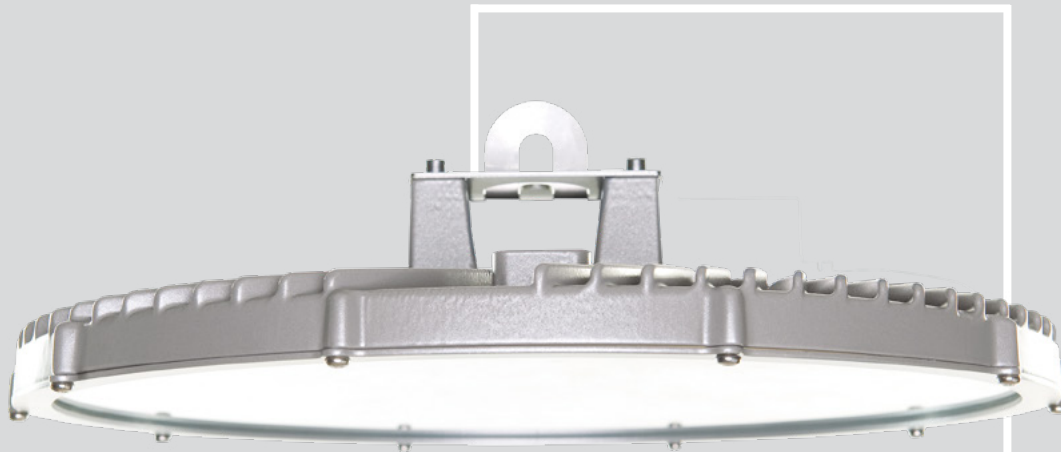

HALLENSTRAHLER

- + LIGHTSHOWERevo-ht Lichteinheit für Raumtemperaturen bis 75°C
- + Inklusive externem Netzteil für Raumtemperaturen bis 60°C

bis ca. 45 m Kabel vom Netzteil zur LED-Einheit*
(Kabel nicht im Lieferumfang enthalten)

 **MADE IN GERMANY**

PROLINE LIGHTSHOWERevo-ht

| | |
|---------------------------------|----------------------------------|
| ARTIKEL-NR. | 3642-050120HT A++ |
| VERSION | ESG-Klarglas |
| ABMESSUNGEN | 130 mm, Ø 370 mm |
| GEWICHT | ca. 5 kg |
| ANSCHLUSSKABEL | 100 cm |
| FARBTEMPERATUR | 5.000 K / tageslichtweiß |
| NETTO-LICHTSTROM | 18.900 lm |
| FARBWIEDERGABEINDEX | Ra > 85 |
| EINGANGSSPANNUNG | 110 – 240 V AC 176 – 276 V DC |
| LEISTUNGS-AUFNAHME | 110 W |
| EFFIZIENZ | 172 lm/W |
| ERSETZT | > 400 W HQL |
| LAMPEN / SICHERUNG C16 | max. 6 |
| TEMPERATURBEREICH | -40 °C bis +75 °C |
| L70/B10 60°C LEBENSDAUER | ca. 50.000 h |

Montage des Netzteils in Bodennähe ermöglicht einfachste Wartung und verlängert die Lebensdauer

* Kabelquerschnitt bei 25 m = 4 mm²
Kabelquerschnitt kann je nach Länge variieren