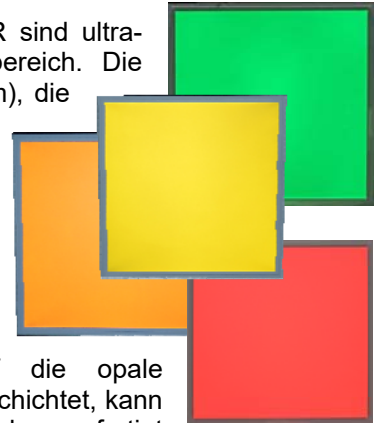

## METOLIGHT® LED-Rasterdeckenleuchte RDL UVL-GO / UVL-OR

Die METOLIGHT® LED-Rasterdeckenleuchten RDL UVL-GO und RDL UVL-OR sind ultraflache, leichte LED-Flachpanel-Leuchten mit UV-freiem., einstellbarem Lichtbereich. Die Version UVL-GO ist einstellbar im Bereich grün – gelb - orange (460 ~ 625 nm), die Version UVL OR ist einstellbar im Bereich orange - rot (550 ~ 660 nm).

Sie sind konzipiert zur Beleuchtung in sogenannten Gelbräumen, Laserräumen und Dunkelkammern zum Einbau in Rasterdecken 625 mm. Die Einbautiefe beträgt nur 11 mm. Diese Leuchten sind auch für Rasterdecken 600 mm lieferbar. Zum Deckenaufbau liefern wir passende Aufbaurahmen.

Die speziellen LEDs für diese UVL-Leuchten sind auf Aluminiumkern-Leiterplatte im Alu-Rahmen der Leuchte montiert, eine gelaserte Streuscheibe mit tausenden kleinster Linsen verteilt das Licht gleichmäßig und schattenfrei auf die opale Leuchtenoberfläche. Der stabile Alu-Rahmen ist im Standard matt weiß pulverbeschichtet, kann auf Wunsch unter Berücksichtigung von Mindestliefermengen in vielen RAL-Farben gefertigt werden. Er dient gleichzeitig als Kühlkörper für die LEDs. Selbst im Dauerbetrieb wird die Leuchte nicht wärmer als ca. 35°C. Über die Optionale Fernbedienung können die Leuchten in 4 Gruppen geschaltet, im Farbbereich eingestellt und auch gedimmt werden.