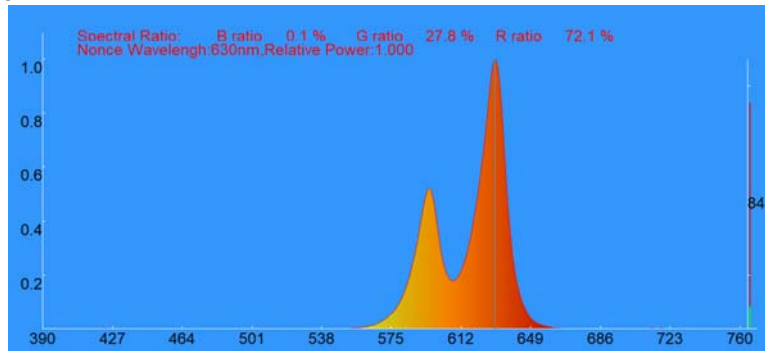

## Technische Daten

Eingangsspannung	110 – 255 V AC (ext. Netzteil)	UVL-GO	Lichtbereich 460 ~ 625 nm
Betriebsspannung	24 VDC, externes Netzteil	Grün	460-570 nm – 1900 lm
Leistungsaufnahme	35 W	Gelb	460-620 nm – 1350 lm
Leistungsfaktor	netzteilabhängig > 0.90	Orange	550-625 nm – 730 lm
Dimmbar	über optionale Fernbedienung		
Betriebstemperatur	-20°C - + 50°C	UVL-OR	Lichtbereich 550 ~ 660 nm
Lagertemperatur	-30°C - +60°C		
Abmessungen 62	622 x 622 x 10,4 mm	Orange	550-625 nm – 730 lm
Abmessungen 60	595 x 595 x 10,4 mm	Rot	560-660 nm – 720 lm
Gewicht	4,3 kg	Dunkelrot	580-660 nm – 700 lm
Schutzklasse	IP52 – nur für den Innenbereich	Standards	CE, RoHS
Netzteil	24 VDC - 2000 mA	Steuerung	FUT035, 2.4 GHz

UVL-GO – Einstellung grün – 1900 lm

UVL-GO – Einstellung gelb – 1350 lm

UVL-GO – Einstellung orange – 730 lm

UVL-OR – Einstellung orange – 730 lm

UVL-OR – Einstellung rot – 720 lm

UVL-OR – Einstellung dunkelrot – 700 lm