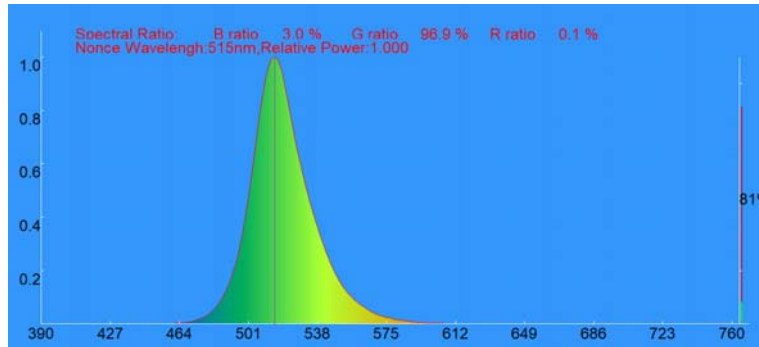

Technische Daten

Eingangsspannung	110 – 255 V AC (ext. Netzteil)	UVL-GO	Lichtbereich 460 ~ 625 nm
Betriebsspannung	24 VDC, externes Netzteil	Grün	460-570 nm – 1900 lm
Leistungsaufnahme	35 W	Gelb	460-620 nm – 1350 lm
Leistungsfaktor	netzteilabhängig > 0.90	Orange	550-625 nm – 730 lm
Dimmbar	über optionale Fernbedienung		
Betriebstemperatur	-20°C - + 50°C	UVL-OR	Lichtbereich 550 ~ 660 nm
Lagertemperatur	-30°C - +60°C		
Abmessungen 62	622 x 622 x 10,4 mm	Orange	550-625 nm – 730 lm
Abmessungen 60	595 x 595 x 10,4 mm	Rot	560-660 nm – 720 lm
Gewicht	4,3 kg	Dunkelrot	580-660 nm – 700 lm
Schutzklasse	IP52 – nur für den Innenbereich	Standards	CE, RoHS
Netzteil	24 VDC - 2000 mA	Steuerung	FUT035, 2.4 GHz

UVL-GO – Einstellung grün – 1900 lm