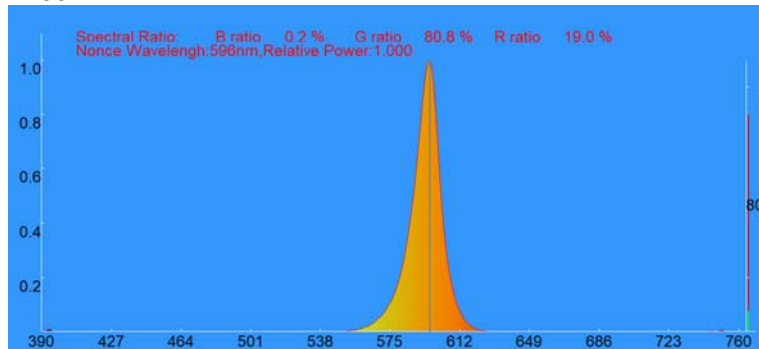

## Technische Daten

Eingangsspannung	110 – 255 V AC (ext. Netzteil)	UVL-GO	Lichtbereich 460 ~ 625 nm
Betriebsspannung	24 VDC, externes Netzteil	Grün	460-570 nm – 1900 lm
Leistungsaufnahme	35 W	Gelb	460-620 nm – 1350 lm
Leistungsfaktor	netzteilabhängig > 0.90	Orange	550-625 nm – 730 lm
Dimmbar	über optionale Fernbedienung		
Betriebstemperatur	-20°C - + 50°C	UVL-OR	Lichtbereich 550 ~ 660 nm
Lagertemperatur	-30°C - +60°C		
Abmessungen 62	622 x 622 x 10,4 mm	Orange	550-625 nm – 730 lm
Abmessungen 60	595 x 595 x 10,4 mm	Rot	560-660 nm – 720 lm
Gewicht	4,3 kg	Dunkelrot	580-660 nm – 700 lm
Schutzklasse	IP52 – nur für den Innenbereich	Standards	CE, RoHS
Netzteil	24 VDC - 2000 mA	Steuerung	FUT035, 2.4 GHz

UVL-GO – Einstellung grün – 1900 lm

UVL-GO – Einstellung gelb – 1350 lm

UVL-GO – Einstellung orange – 730 lm

UVL-OR – Einstellung orange – 730 lm

UVL-OR – Einstellung rot – 720 lm

UVL-OR – Einstellung dunkelrot – 700 lm