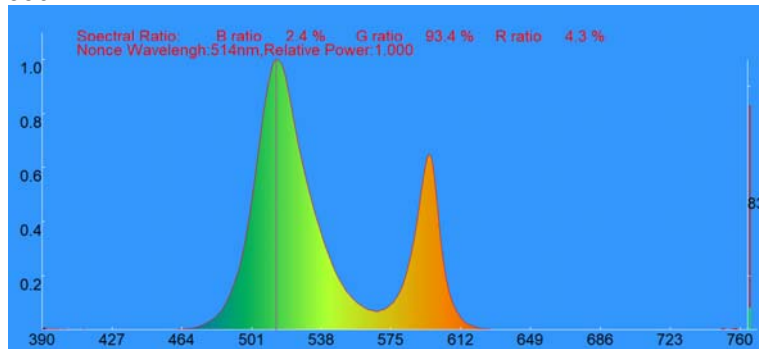

UVL-GO – Einstellung gelb – 1350 lm