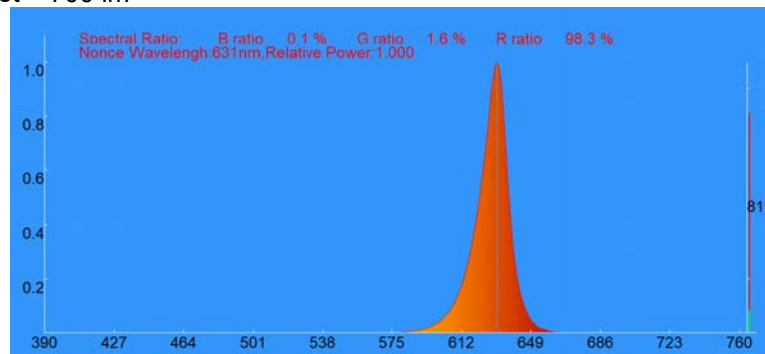

## Technische Daten

Eingangsspannung	110 – 255 V AC (ext. Netzteil)	UVL-GO	Lichtbereich 460 ~ 625 nm
Betriebsspannung	24 VDC, externes Netzteil	Grün	460-570 nm – 1900 lm
Leistungsaufnahme	35 W	Gelb	460-620 nm – 1350 lm
Leistungsfaktor	netzteilabhängig > 0.90	Orange	550-625 nm – 730 lm
Dimmbar	über optionale Fernbedienung		
Betriebstemperatur	-20°C - + 50°C	UVL-OR	Lichtbereich 550 ~ 660 nm
Lagertemperatur	-30°C - +60°C		
Abmessungen 62	622 x 622 x 10,4 mm	Orange	550-625 nm – 730 lm
Abmessungen 60	595 x 595 x 10,4 mm	Rot	560-660 nm – 720 lm
Gewicht	4,3 kg	Dunkelrot	580-660 nm – 700 lm
Schutzklasse	IP52 – nur für den Innenbereich	Standards	CE, RoHS
Netzteil	24 VDC - 2000 mA	Steuerung	FUT035, 2.4 GHz

UVL-GO – Einstellung grün – 1900 lm

UVL-GO – Einstellung gelb – 1350 lm

UVL-GO – Einstellung orange – 730 lm

UVL-OR – Einstellung orange – 730 lm

UVL-OR – Einstellung rot – 720 lm

UVL-OR – Einstellung dunkelrot – 700 lm