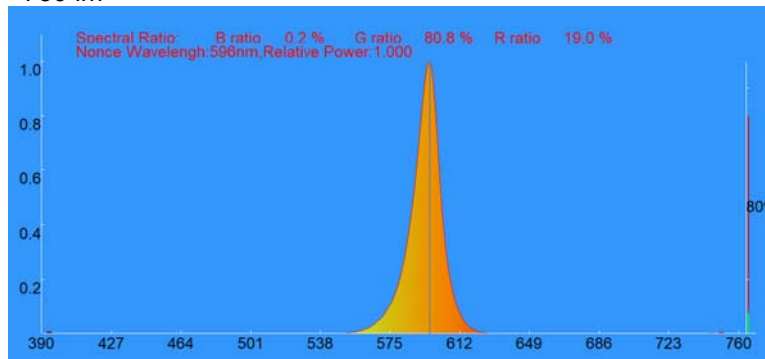

## Technische Daten

Eingangsspannung	110 – 255 V AC (ext. Netzteil)	UVL-GO	Lichtbereich 460 ~ 625 nm
Betriebsspannung	24 VDC, externes Netzteil	Grün	460-570 nm – 1900 lm
Leistungsaufnahme	35 W	Gelb	460-620 nm – 1350 lm
Leistungsfaktor	netzteilabhängig > 0.90	Orange	550-625 nm – 730 lm
Dimmbar	über optionale Fernbedienung		
Betriebstemperatur	-20°C - + 50°C	UVL-OR	Lichtbereich 550 ~ 660 nm
Lagertemperatur	-30°C - +60°C		
Abmessungen 62	622 x 622 x 10,4 mm	Orange	550-625 nm – 730 lm
Abmessungen 60	595 x 595 x 10,4 mm	Rot	560-660 nm – 720 lm
Gewicht	4,3 kg	Dunkelrot	580-660 nm – 700 lm
Schutzklasse	IP52 – nur für den Innenbereich	Standards	CE, RoHS
Netzteil	24 VDC - 2000 mA	Steuerung	FUT035, 2.4 GHz

UVL-GO – Einstellung grün – 1900 lm

UVL-GO – Einstellung gelb – 1350 lm

UVL-GO – Einstellung orange – 730 lm

UVL-OR – Einstellung orange – 730 lm

UVL-OR – Einstellung rot – 720 lm

UVL-OR – Einstellung dunkelrot – 700 lm