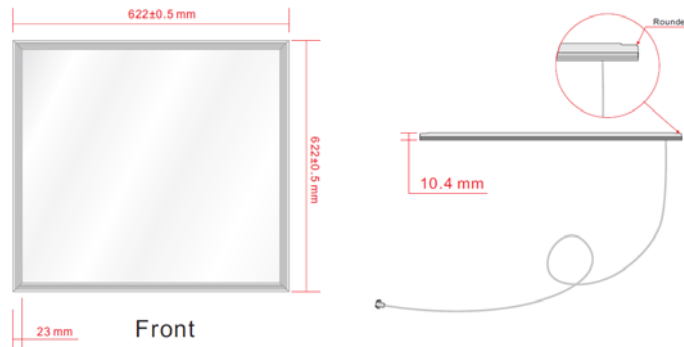

## Technische Daten

Eingangsspannung	110 – 255 V AC (ext. Netzteil)	UVL-GO	Lichtbereich 460 ~ 625 nm
Betriebsspannung	24 VDC, externes Netzteil	Grün	460-570 nm – 1900 lm
Leistungsaufnahme	35 W	Gelb	460-620 nm – 1350 lm
Leistungsfaktor	netzteilabhängig > 0.90	Orange	550-625 nm – 730 lm
Dimmbar	über optionale Fernbedienung		
Betriebstemperatur	-20°C - + 50°C	UVL-OR	Lichtbereich 550 ~ 660 nm
Lagertemperatur	-30°C - +60°C		
Abmessungen 62	622 x 622 x 10,4 mm	Orange	550-625 nm – 730 lm
Abmessungen 60	595 x 595 x 10,4 mm	Rot	560-660 nm – 720 lm
Gewicht	4,3 kg	Dunkelrot	580-660 nm – 700 lm
Schutzklasse	IP52 – nur für den Innenbereich	Standards	CE, RoHS
Netzteil	24 VDC - 2000 mA	Steuerung	FUT035, 2.4 GHz

## Abmessungen