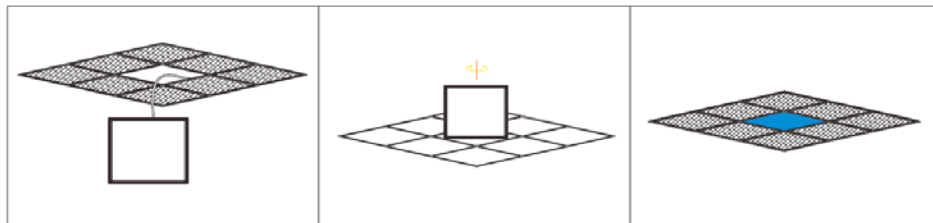

Einbauinstallation: