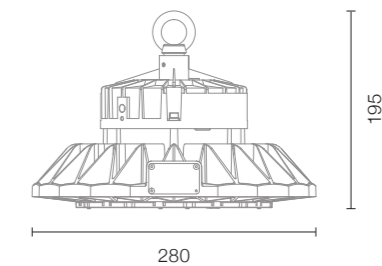

**> 50.000 h
[L80, B10]**
dank intelligentem
Thermomanagement

**Hallen-
tiefstrahler
IP65**

Technische Daten

Leuchtenlichtstrom	bis zu 33.500 lm
Systemleistung	80 - 200 W
Lichtausbeute	bis zu 196 lm/W
Abstrahlwinkel	120°
Farbtemperatur	5000 K
Schaltzyklen	> 500.000
Farbwiedergabeindex	> 80
Farbtoleranz	< 5 SDCM
Lebensdauer	> 50.000 h [L80, B10]
Gewicht	2,6 - 3,1 kg
Nennspannung	220 - 240 V AC/DC, 50/60 Hz
Zulässige Umgebungstemperatur	-30°C bis +50°C
Durchgangsverdrahtung	nein
Anschluss	Anschlusskabel, 3 x 1,0 mm², Länge: 1,5 m
UV-beständig	ja
Dimmbar	nein
Schutzart	IP 65
Schlagfestigkeit	IK 10
Einsatz im Lebensmittelbereich	ja
Abdeckung	klar
Gehäusefarbe	schwarz
Gehäusewerkstoff	Aluminium
Leuchten pro Leitungsschutz B10A	3 4 6
Leuchten pro Leitungsschutz C10A	6 8 10
Leuchten pro Leitungsschutz B16A	5 7 10
Leuchten pro Leitungsschutz C16A	9 12 17
Geeignet als Notleuchte	auf Anfrage
Schutzklasse	I

Halle

Abmessungen Ø x H in mm

- Ø260 x 175
- Ø260 x 175
- Ø280 x 195

Lichtverteilungskurve

IndustryLUX RODALIS PRO

Produkt	Art.-Nr.	EAN		lm	Watt	°	EEK	Ø x H mm	VE	
RODALIS PRO 80	435012080048	4260374015611		5000 K	15.500	80	120°	A++	Ø260 x 175	1
RODALIS PRO 120	435012120049	4260374015628		5000 K	23.500	120	120°	A++	Ø260 x 175	1
RODALIS PRO 200	435012200050	4260374015635		5000 K	33.500	200	120°	A++	Ø280 x 195	1