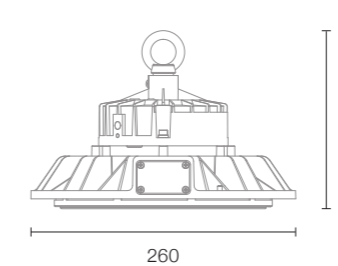

**> 50.000 h
[L80, B10]**
dank intelligentem
Thermomanagement

**Hallen-
tiefstrahler
IP65**

Technische Daten

Leuchtenlichtstrom	bis zu 33.500 lm
Systemleistung	80 - 200 W
Lichtausbeute	bis zu 196 lm/W
Abstrahlwinkel	120°
Farbtemperatur	5000 K
Schaltzyklen	> 500.000
Farbwiedergabeindex	> 80
Farbtoleranz	< 5 SDCM
Lebensdauer	> 50.000 h [L80, B10]
Gewicht	2,6 - 3,1 kg
Nennspannung	220 - 240 V AC/DC, 50/60 Hz
Zulässige Umgebungstemperatur	-30°C bis +50°C
Durchgangsverdrahtung	nein
Anschluss	Anschlusskabel, 3 x 1,0 mm², Länge: 1,5 m
UV-beständig	ja
Dimmbar	nein
Schutzart	IP 65
Schlagfestigkeit	IK 10
Einsatz im Lebensmittelbereich	ja
Abdeckung	klar
Gehäusefarbe	schwarz
Gehäusewerkstoff	Aluminium
Leuchten pro Leitungsschutz B10A	3 4 6
Leuchten pro Leitungsschutz C10A	6 8 10
Leuchten pro Leitungsschutz B16A	5 7 10
Leuchten pro Leitungsschutz C16A	9 12 17
Geeignet als Notleuchte	auf Anfrage
Schutzklasse	I

Halle

Abmessungen Ø x H in mm

- Ø260 x 175
- Ø260 x 175
- Ø280 x 195

Lichtverteilungskurve

IndustryLUX RODALIS PRO

Produkt	Art.-Nr.	EAN		lm	Watt	°	EEK	Ø x H mm	VE	
RODALIS PRO 80	435012080048	4260374015611		5000 K	15.500	80	120°	A++	Ø260 x 175	1
RODALIS PRO 120	435012120049	4260374015628		5000 K	23.500	120	120°	A++	Ø260 x 175	1
RODALIS PRO 200	435012200050	4260374015635		5000 K	33.500	200	120°	A++	Ø280 x 195	1