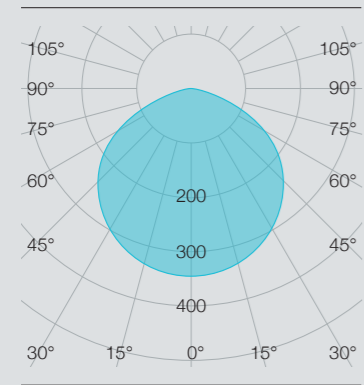

**> 50.000 h
[L80, B10]**
dank intelligentem
Thermomanagement

**Hallen-
tiefstrahler
IP65**

Technische Daten

Leuchtenlichtstrom	bis zu 33.500 lm
Systemleistung	80 - 200 W
Lichtausbeute	bis zu 196 lm/W
Abstrahlwinkel	120°
Farbtemperatur	5000 K
Schaltzyklen	> 500.000
Farbwiedergabeindex	> 80
Farbtoleranz	< 5 SDCM
Lebensdauer	> 50.000 h [L80, B10]
Gewicht	2,6 - 3,1 kg
Nennspannung	220 - 240 V AC/DC, 50/60 Hz
Zulässige Umgebungstemperatur	-30°C bis +50°C
Durchgangsverdrahtung	nein
Anschluss	Anschlusskabel, 3 x 1,0 mm², Länge: 1,5 m
UV-beständig	ja
Dimmbar	nein
Schutzart	IP 65
Schlagfestigkeit	IK 10
Einsatz im Lebensmittelbereich	ja
Abdeckung	klar
Gehäusefarbe	schwarz
Gehäusewerkstoff	Aluminium
Leuchten pro Leitungsschutz B10A	3 4 6
Leuchten pro Leitungsschutz C10A	6 8 10
Leuchten pro Leitungsschutz B16A	5 7 10
Leuchten pro Leitungsschutz C16A	9 12 17
Geeignet als Notleuchte	auf Anfrage
Schutzklasse	I

Halle

Abmessungen Ø x H in mm

- Ø260 x 175
- Ø260 x 175
- Ø280 x 195

Lichtverteilungskurve

IndustryLUX RODALIS PRO

Produkt	Art.-Nr.	EAN		lm	Watt	°	EEK	Ø x H mm	VE	
RODALIS PRO 80	435012080048	4260374015611		5000 K	15.500	80	120°	A++	Ø260 x 175	1
RODALIS PRO 120	435012120049	4260374015628		5000 K	23.500	120	120°	A++	Ø260 x 175	1
RODALIS PRO 200	435012200050	4260374015635		5000 K	33.500	200	120°	A++	Ø280 x 195	1

Lichtberechnungsbeispiel

Hallengröße
25,00 x 50,00 m

Raumhöhe
6,00 m

Montagehöhe
6,00 m

	E_m [lx]	g_1
Nutzebene	456	0,502

Leuchtenstückliste

Bezeichnung	Stück	φ (Leuchte) [lm]	Gesamt [lm]	P [W]	Gesamt P (W)
IndustryLUX RODALIS PRO	32	23.500	751.992	120	3.840