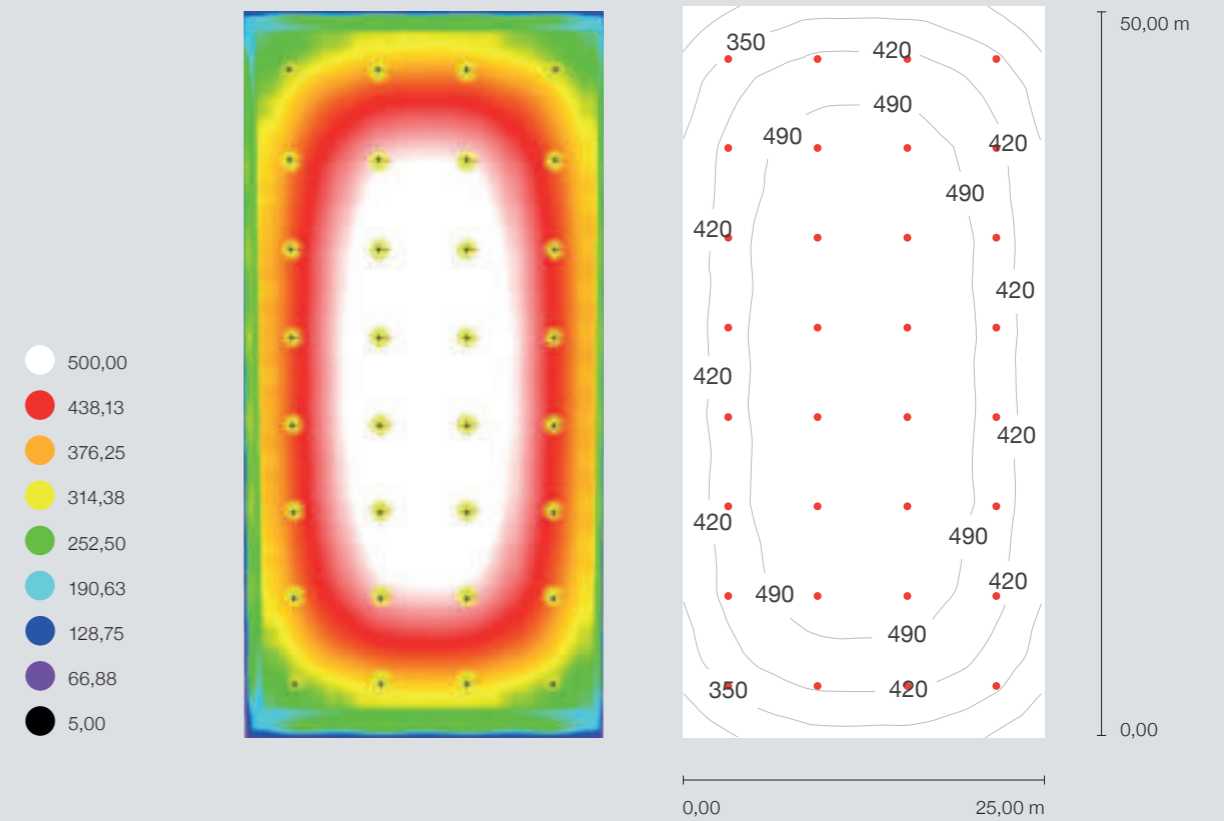

Halle

Abmessungen Ø x H in mm

- Ø260 x 175
- Ø260 x 175
- Ø280 x 195

Lichtverteilungskurve

IndustryLUX RODALIS PRO

Produkt	Art.-Nr.	EAN		lm	Watt	°	EEK	Ø x H mm	VE	
RODALIS PRO 80	435012080048	4260374015611		5000 K	15.500	80	120°	A++	Ø260 x 175	1
RODALIS PRO 120	435012120049	4260374015628		5000 K	23.500	120	120°	A++	Ø260 x 175	1
RODALIS PRO 200	435012200050	4260374015635		5000 K	33.500	200	120°	A++	Ø280 x 195	1

Lichtberechnungsbeispiel

Hallengröße
25,00 x 50,00 m

Raumhöhe
6,00 m

Montagehöhe
6,00 m

	E_m [lx]	g_1
Nutzebene	456	0,502

Leuchtenstückliste

Bezeichnung	Stück	φ (Leuchte) [lm]	Gesamt [lm]	P [W]	Gesamt P (W)
IndustryLUX RODALIS PRO	32	23.500	751.992	120	3.840